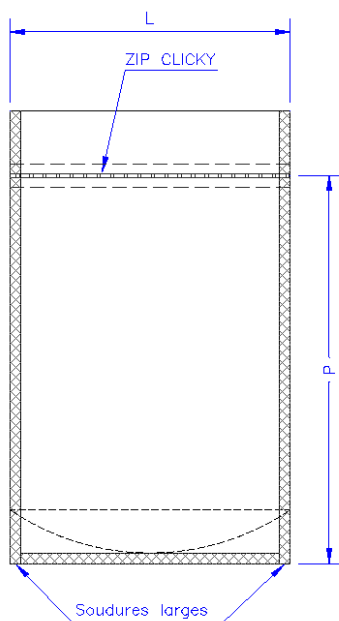

<b>Product Name</b>	<b>Zipgrip® Clicky Bag K-seal 1 side metallised pink 130x180</b>
---------------------	--

DIMENSIONS		
Patte	<i>Lip</i>	<b>30mm</b>
Largeur	<i>Width</i>	<b>L</b>
Profondeur	<i>Depth</i>	<b>P</b>
SPECIFICATIONS		
Matière	<i>Material</i>	PET/CPP-PETPetMet/CPP
Epaisseur	<i>Thickness</i>	85-75
Fermeture	<i>Closure</i>	Clicky
Autres: Encoches centrées dans le voile Impression 1 face		Additional: Notches centered in the lip Printed on 1 face

Reference	LxP (mm)	Soufflet de fond (mm)	Couleur
<b>ITM080402</b>	130 X 180	2 X 25	ARGENT
<b>ITM080412</b>	130 X 180	2 X 25	PARME
<b>ITM080432</b>	130 X 180	2 X 25	MARRON
<b>ITM080442</b>	130 X 180	2 X 25	VIOLET